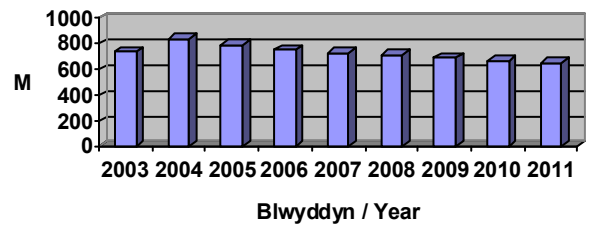

Cyfanswm Hydoedd / Total Length