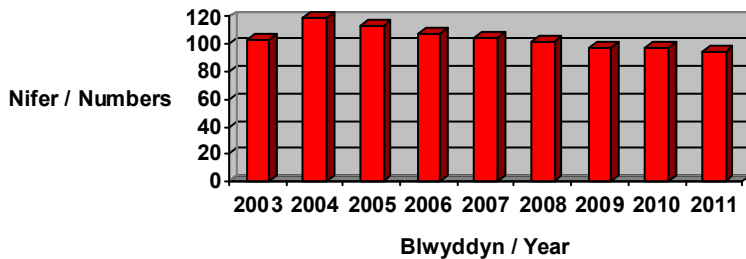

HARBWR ABERDYFI HARBOUR

Cymhariaeth o Ystadegau Cychod Comparison of Boat Statistics

	2003	2004	2005	2006	2007	2008	2009	2010	2011
Nifer o Gychod / Number of Boats	104	119	113	108	105	102	97	97	95
Cyfanswm Hydoedd / Total LOA	739.94	833.71	786.02	750.65	733.32	713.04	691.63	672.17	652.23
Cyfartaledd Hyd / Average Length	7.11	7.01	6.96	6.95	6.98	6.99	7.13	6.93	6.87
Cyfanswm Dyfnder / Total Draught	87.65	101.21	91.14	87.94	85.63	84.47	76.52	82.01	80.86
Cyfartaledd Dyfnder / Average Draught	0.84	0.85	0.81	0.81	0.82	0.83	0.78	0.85	0.85

Nifer o Gychod / Number of Boats

Cyfanswm Hydoedd / Total Length

Cyfartaledd Hyd / Average Length

Cyfanswm Dyfnder / Total Draught

Cyfartaledd Dyfnder / Average Draught