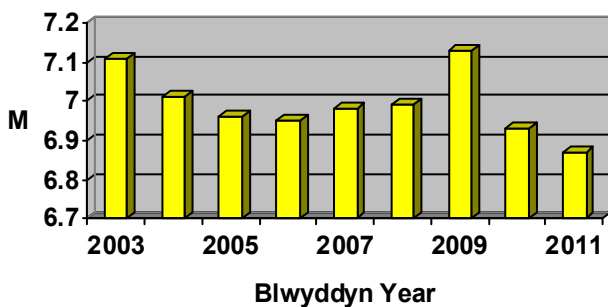

Cyfartaledd Hyd / Average Length